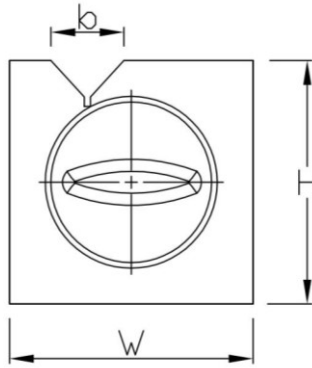

62405 Magnetic square type block

Item No.	Model	Force			L	W	H	a	Weight
		Lbs	Kg	N					
62405-10	F-31	66	30	294	100	100	100	26	8
62405-20	F-32	99	45	441	150	150	150	32	25.5