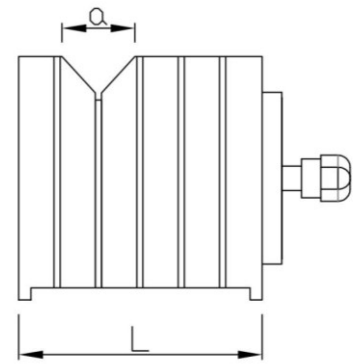

62405 Magnetic square type block

Item No.	Model	Force			L	W	H	a	Weight
		Lbs	Kg	N					
62405-10	F-31	66	30	294	100	100	100	26	8
62405-20	F-32	99	45	441	150	150	150	32	25.5