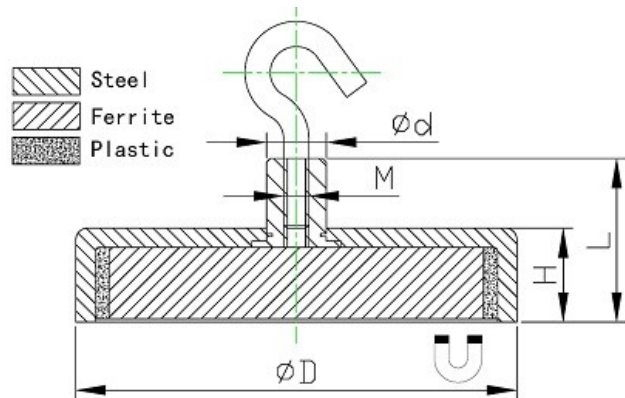

Ferrite flat pot magnet with hook, white powder coated

Item No.	D	H	L	d	M	Force			weight	Fixing
	mm	mm	mm	mm		Kg	N	Lbs	g	
TFE16K-W	16	4.5	11.5	6	M3	1	10	2	7	Hook
TFE20K-W	20	6	13	8	M4	3	30	6.7	14	Hook
TFE25K-W	25	7	15	8	M4	4	40	9	21	Hook
TFE32K-W	32	7	15	8	M4	8	80	18	33	Hook
TFE36K-W	36	7.7	16	8	M4	10	100	22	44	Hook
TFE40K-W	40	8	16.5	8	M4	12	125	28	56	Hook
TFE47K-W	47	9	17	8	M4	18	180	40	85	Hook
TFE50K-W	50	10	18.5	8	M4	22	220	49	107	Hook
TFE57K-W	57	10.5	18.5	8	M4	28	280	63	149	Hook
TFE63K-W	63	14	30	8	M4	35	350	78	214	Hook
TFE80K-W	80	18	28.5	12	M6	61	600	135	485	Hook eye