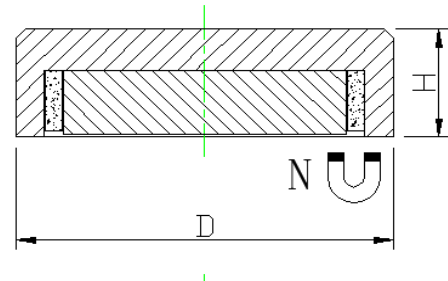

NdFeB flat pot magnet

Item No.	D	H	Force			Weight
	mm	mm	Kg	N	Lbs	g
M-RBNE6	6	4.5	0.5	5	1	1
M-RBNE8	8	4.5	1.3	13	3	2
M-RBNE10	10	4.5	2.5	25	5	3
M-RBNE13	13	4.5	6	60	13	4
M-RBNE16	16	4.5	9	95	21	6
M-RBNE20	20	6	14	140	31	14
M-RBNE25	25	7	20	200	45	25
M-RBNE32	32	7	35	350	78	41
M-RBNE42	42	9	68	666	149	85
M-RBNE48	48	11.5	85	833	187	130
M-RBNE60	60	15	125	1225	275	260