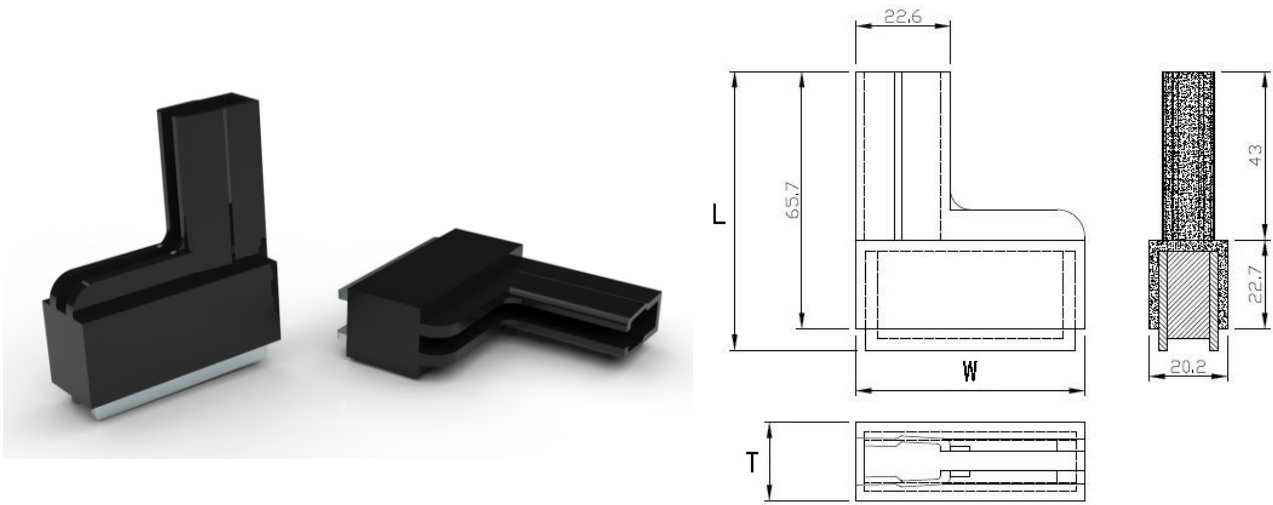

# Boot shape magnetic base

Item No.	L	W	T	Force			Color
	mm	mm	mm	Kg	N	Lbs	
G25	71.2	58.5	20.2	25	245	55	Beige
G25B	71.2	58.5	20.2	25	245	55	Black