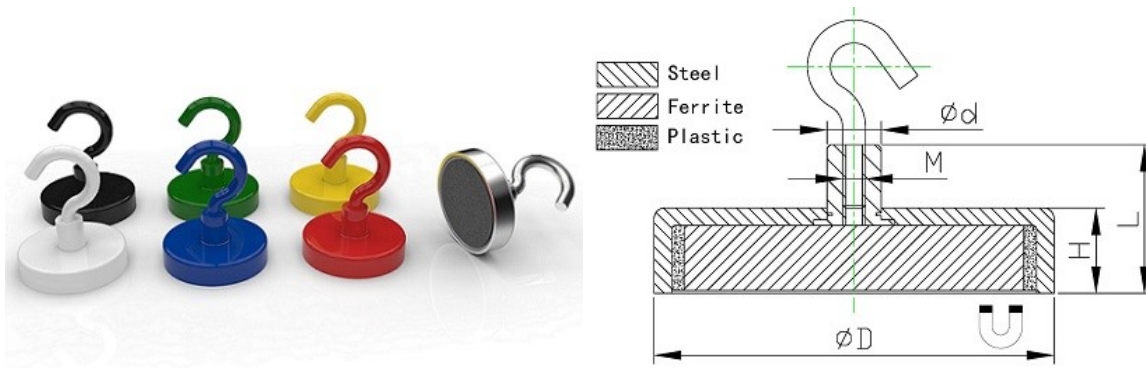

Ferrite flat pot magnet with hook, powder coated

Item No.	D	H	L	d	M	Force			weight	Color
	mm	mm	mm	mm		Kg	N	Lbs	g	
TFE32K-B	32	7	15	8	M4	8	80	18	33	Black
TFE32K-W	32	7	15	8	M4	8	80	18	33	White
TFE32K-R	32	7	15	8	M4	8	80	18	33	Red
TFE32K-Y	32	7	15	8	M4	8	80	18	33	Yellow
TFE32K-G	32	7	15	8	M4	8	80	18	33	Green
TFE32K-BL	32	7	15	8	M4	8	80	18	33	Blue